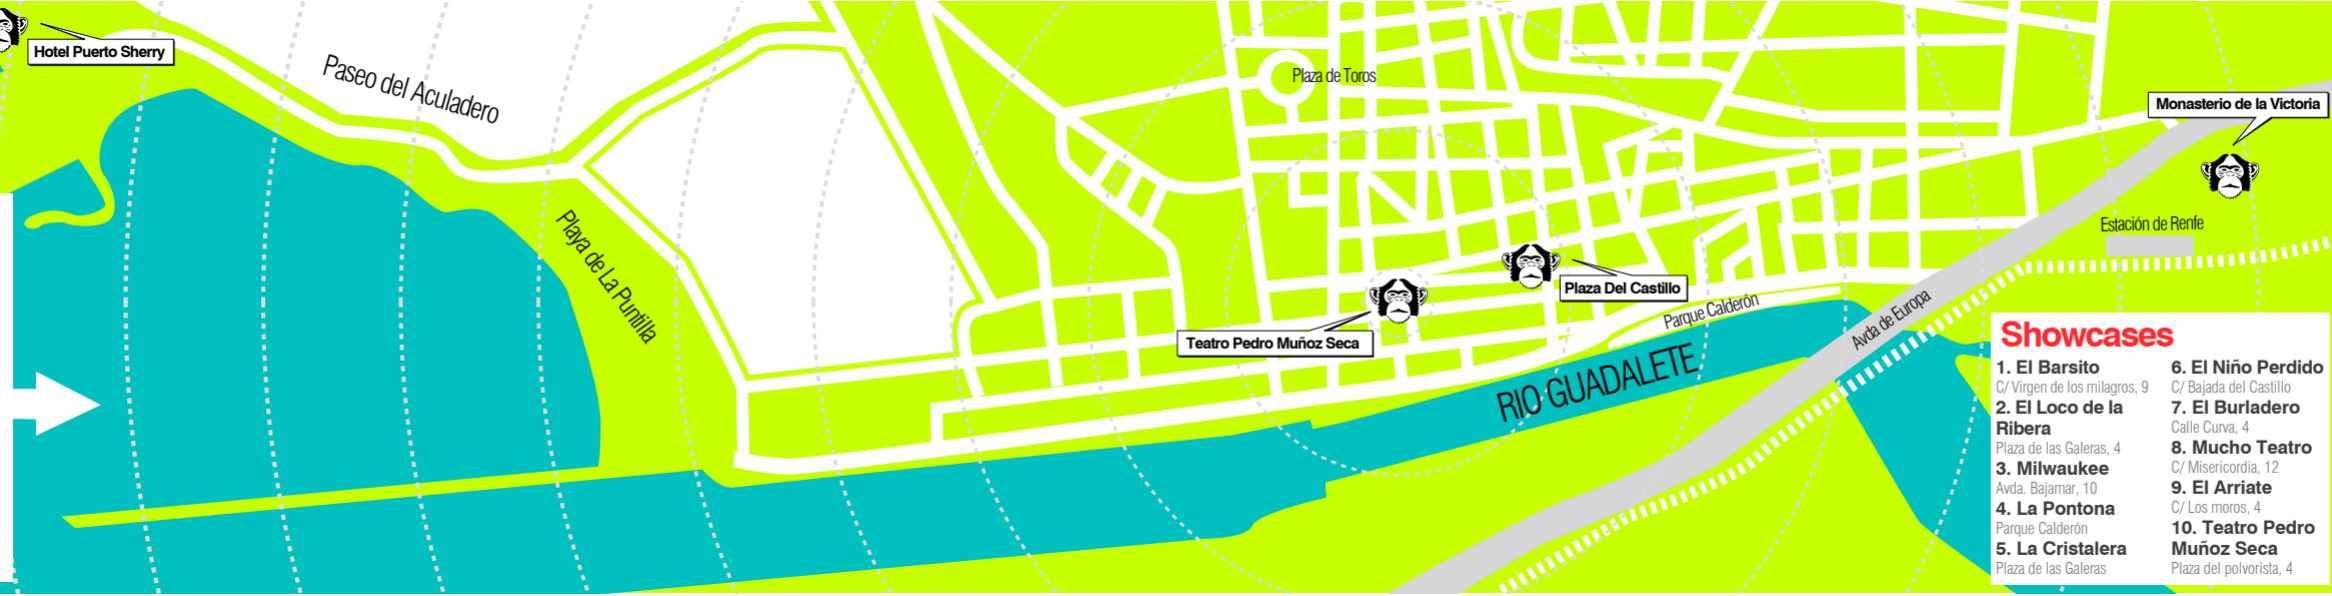

Escenarios principales

- Plaza Alfonso X**
Plaza Alfonso X
SHOWCASES
V9, S10, D11, L12 > 14:30 - 20:00 h
- Monasterio de la Victoria**
Junto a Estación de Renfe
I'M AN ARTIST FESTIVAL
V9 > 19:00 - 04:00 h
CARHARTT FREEK FEST III
D11 > 19:00 - 04:00 h
- Hotel Puerto Sherry**
Puerto Sherry
ESCENARIO PUERTOSHERRY
S10 > 18:30 - 04:00 h
- Teatro Pedro Muñoz Seca**
Plaza del Polvorista
SHOWCASES
V9, S10, D11 > 12:00 - 19:00 h
MÚSICA EN EL TEATRO
L12 > 20:00 - 00:30 h

- ### Showcases
- | | |
|--|--|
| 1. El Barsito
C/ Virgen de los milagros, 9 | 6. El Niño Perdido
C/ Bajada del Castillo |
| 2. El Loco de la Ribera
Plaza de las Galeras, 4 | 7. El Burladero
Calle Curva, 4 |
| 3. Milwaukee
Avda. Bajamar, 10 | 8. Mucho Teatro
C/ Misericordia, 12 |
| 4. La Pontona
Parque Calderón | 9. El Arriate
C/ Los moros, 4 |
| 5. La Cristalera
Plaza de las Galeras | 10. Teatro Pedro Muñoz Seca
Plaza del polvorista, 4 |